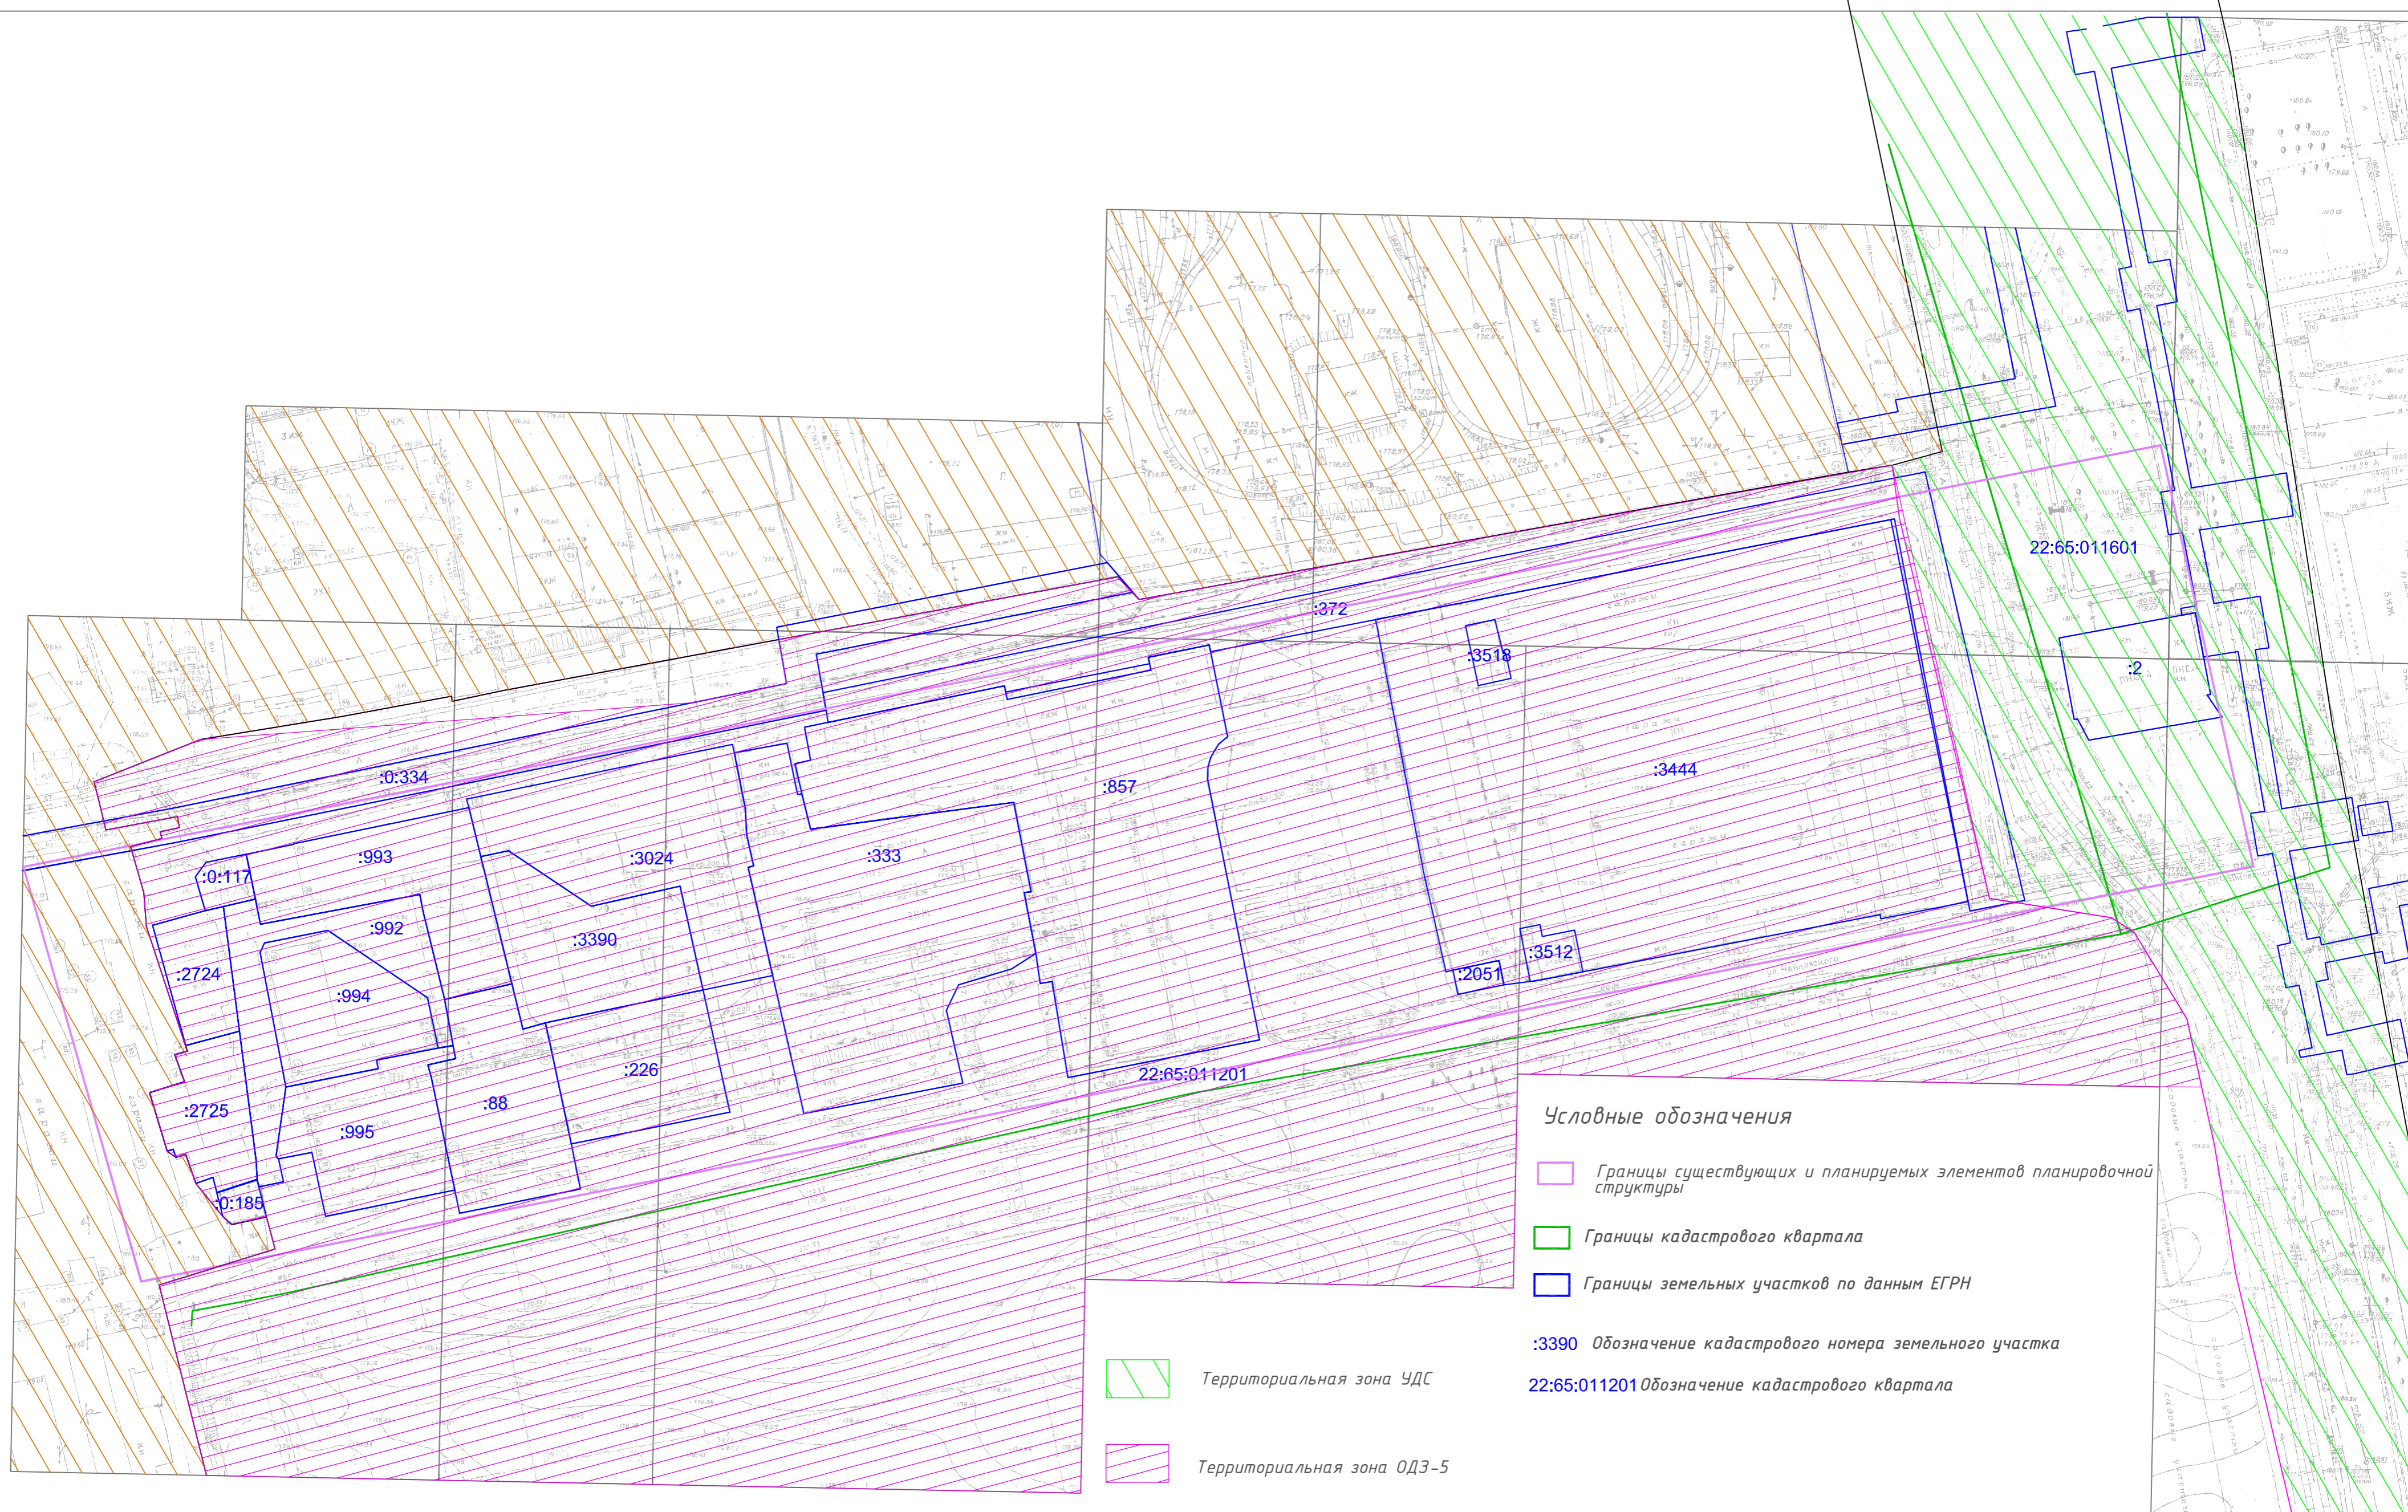

Согласовано

Инв. № подл.	Подп. и дата	Взам. инв. №

Условные обозначения

-  Границы существующих и планируемых элементов планировочной структуры
-  Границы кадастрового квартала
-  Границы земельных участков по данным ЕГРН

:3390 Обозначение кадастрового номера земельного участка
 22:65:011201 Обозначение кадастрового квартала

-  Территориальная зона УДС
-  Территориальная зона ОДЗ-5
-  Территориальная зона ПР

Проект межевания территории, расположенной в границах: ул. Социалистическая, ул. Петра Чайковского, восточная граница земельного участка с кадастровым номером 22:65:011201:292 до северной границы территориальной зоны ОДЗ-5					
Изм.	Кол.уч.	Лист	№ док.	Подп.	Дата
Исполнитель	Гаар Г.В.				02.2024
Материалы обоснования Схема территориальных зон					
Масштаб 1:1000			Стадия	Лист	Листов
				3	4