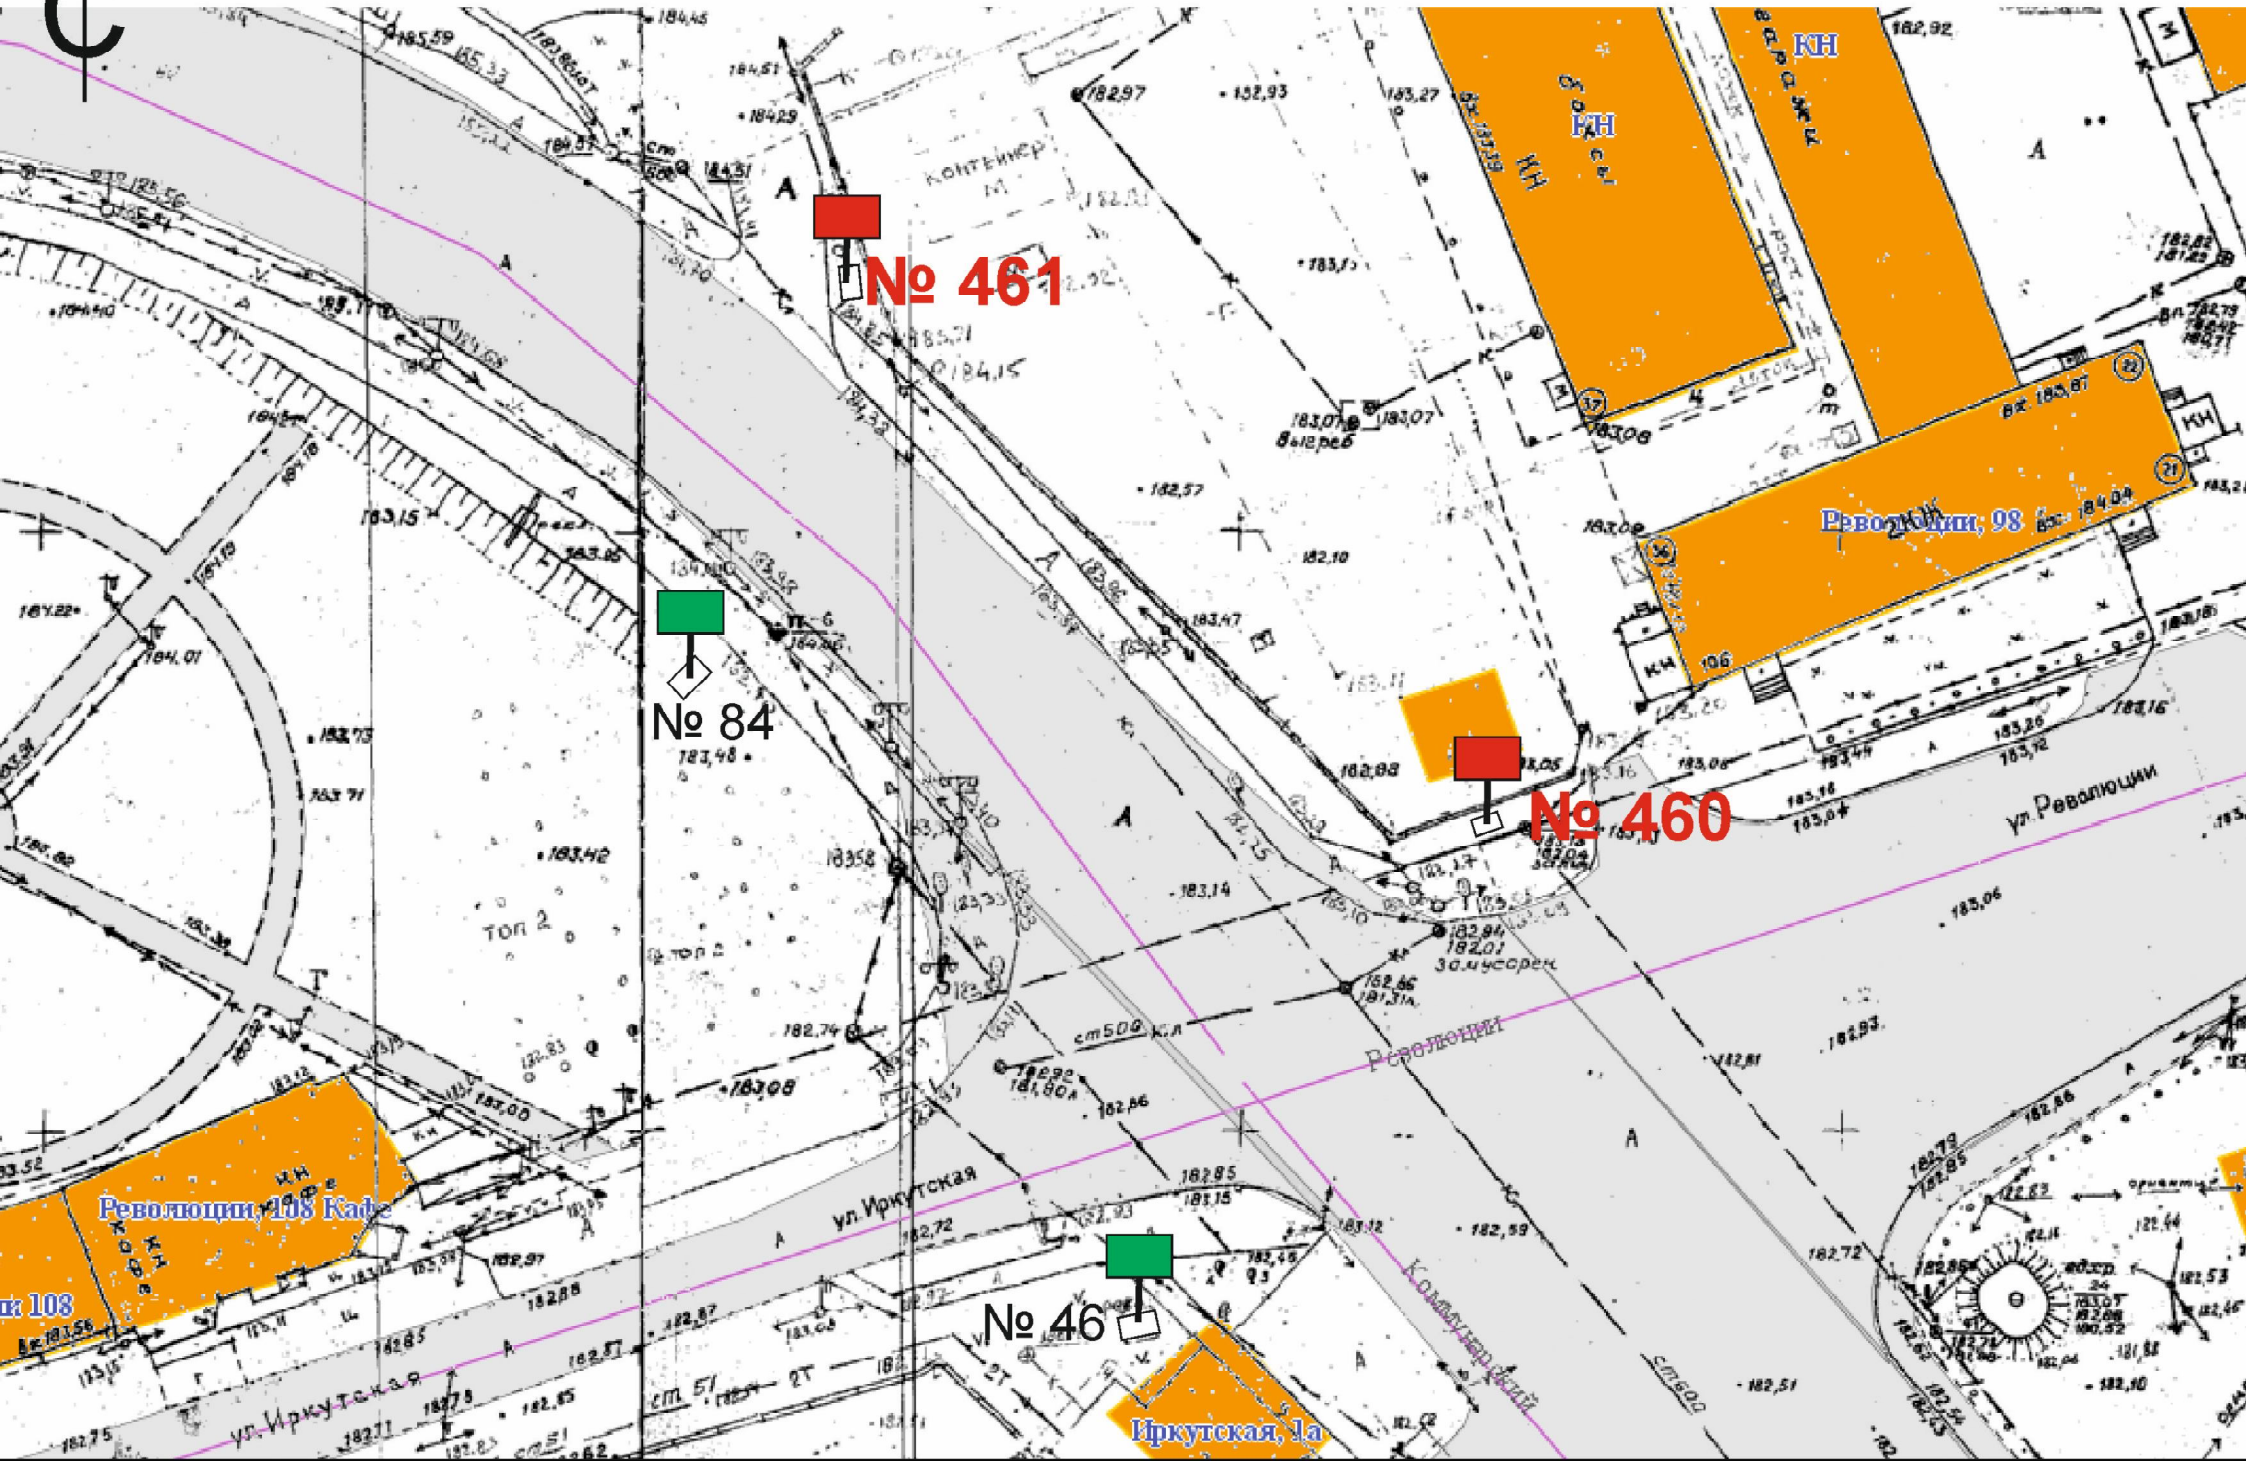

Фрагмент № 223 - ул. Революции
Масштаб 1:500

№ 461

№ 84

№ 460

№ 46

Революции, 108 Каде

№ 108

Революции, 98

Иркутская, 1а

КОНТЕЙНЕР М.

Выгреб

Зачислен

ТОР 2