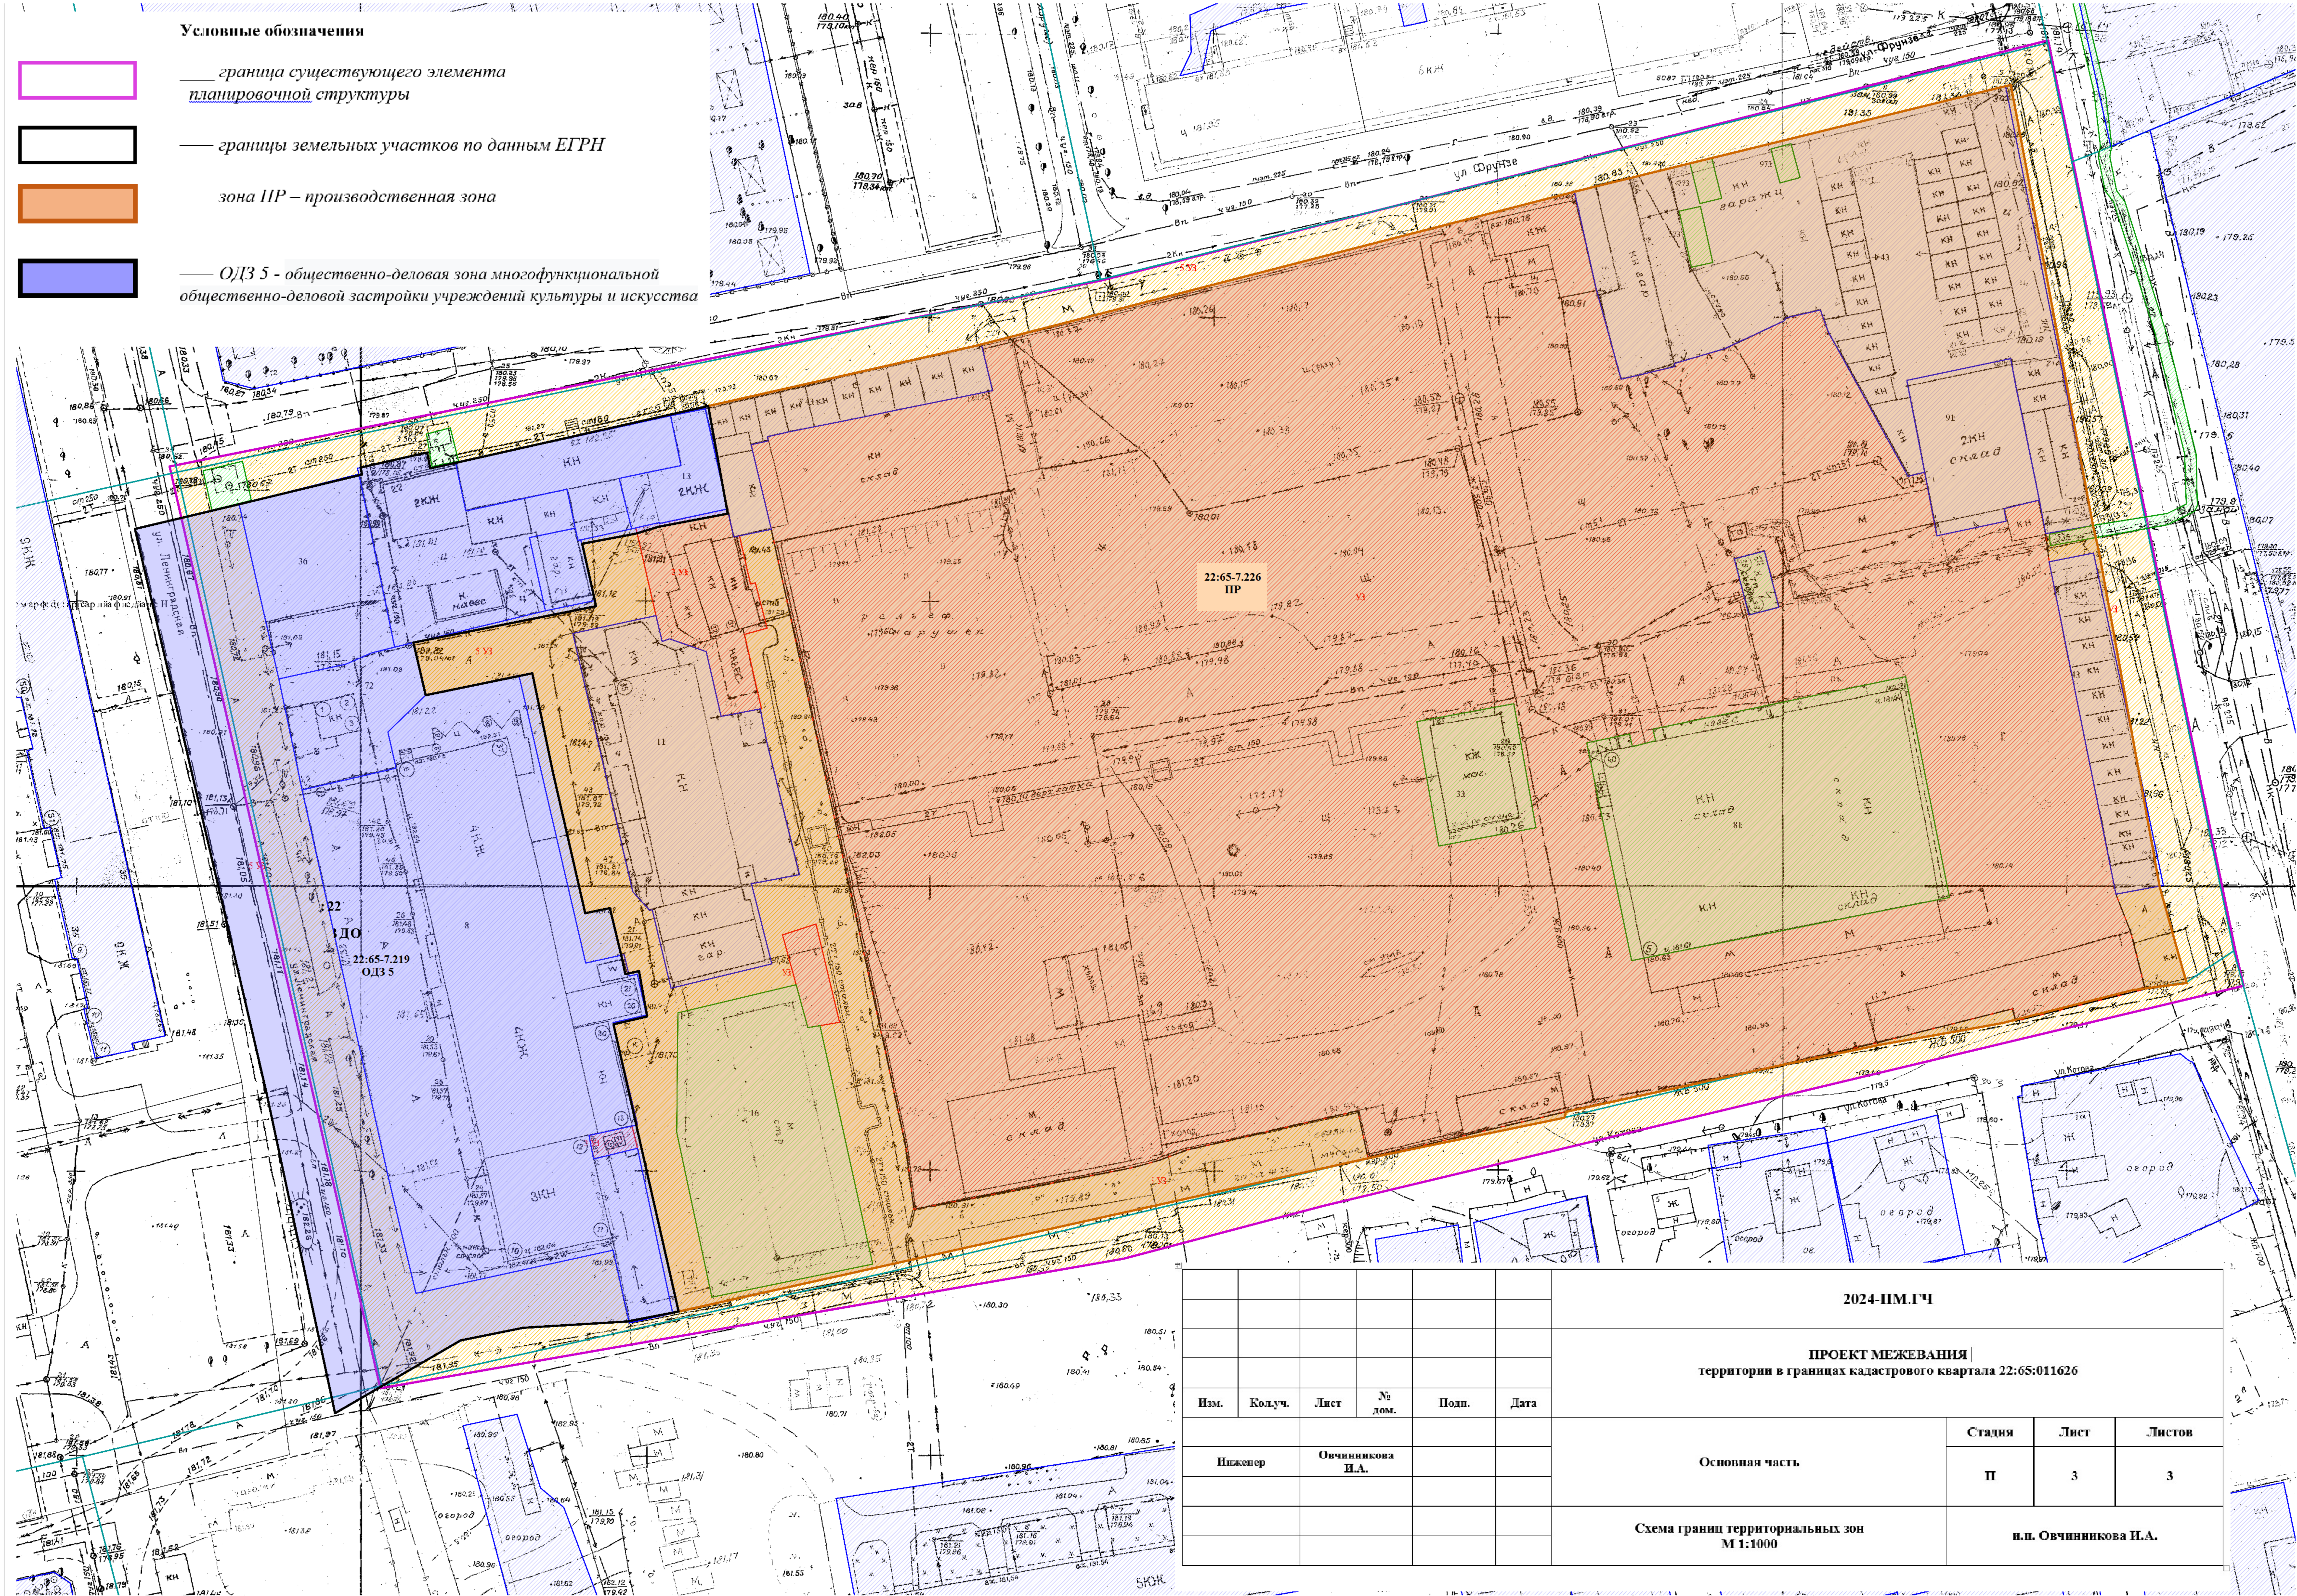

**Условные обозначения**

- граница существующего элемента планировочной структуры
- границы земельных участков по данным ЕГРН
- зона ИР – производственная зона
- ОДЗ 5 - общественно-деловая зона многофункциональной общественно-деловой застройки учреждений культуры и искусства

<b>2024-ИМ.ГЧ</b>					
<b>ПРОЕКТ МЕЖЕВАНИЯ</b> территории в границах кадастрового квартала 22:65:011626					
Изм.	Кол.уч.	Лист	№ док.	Подп.	Дата
Инженер		Овчинникова И.А.			
Основная часть				Стадия	Лист
				П	3
Схема границ территориальных зон М 1:1000				Листов	
				3	
<b>и.п. Овчинникова И.А.</b>					